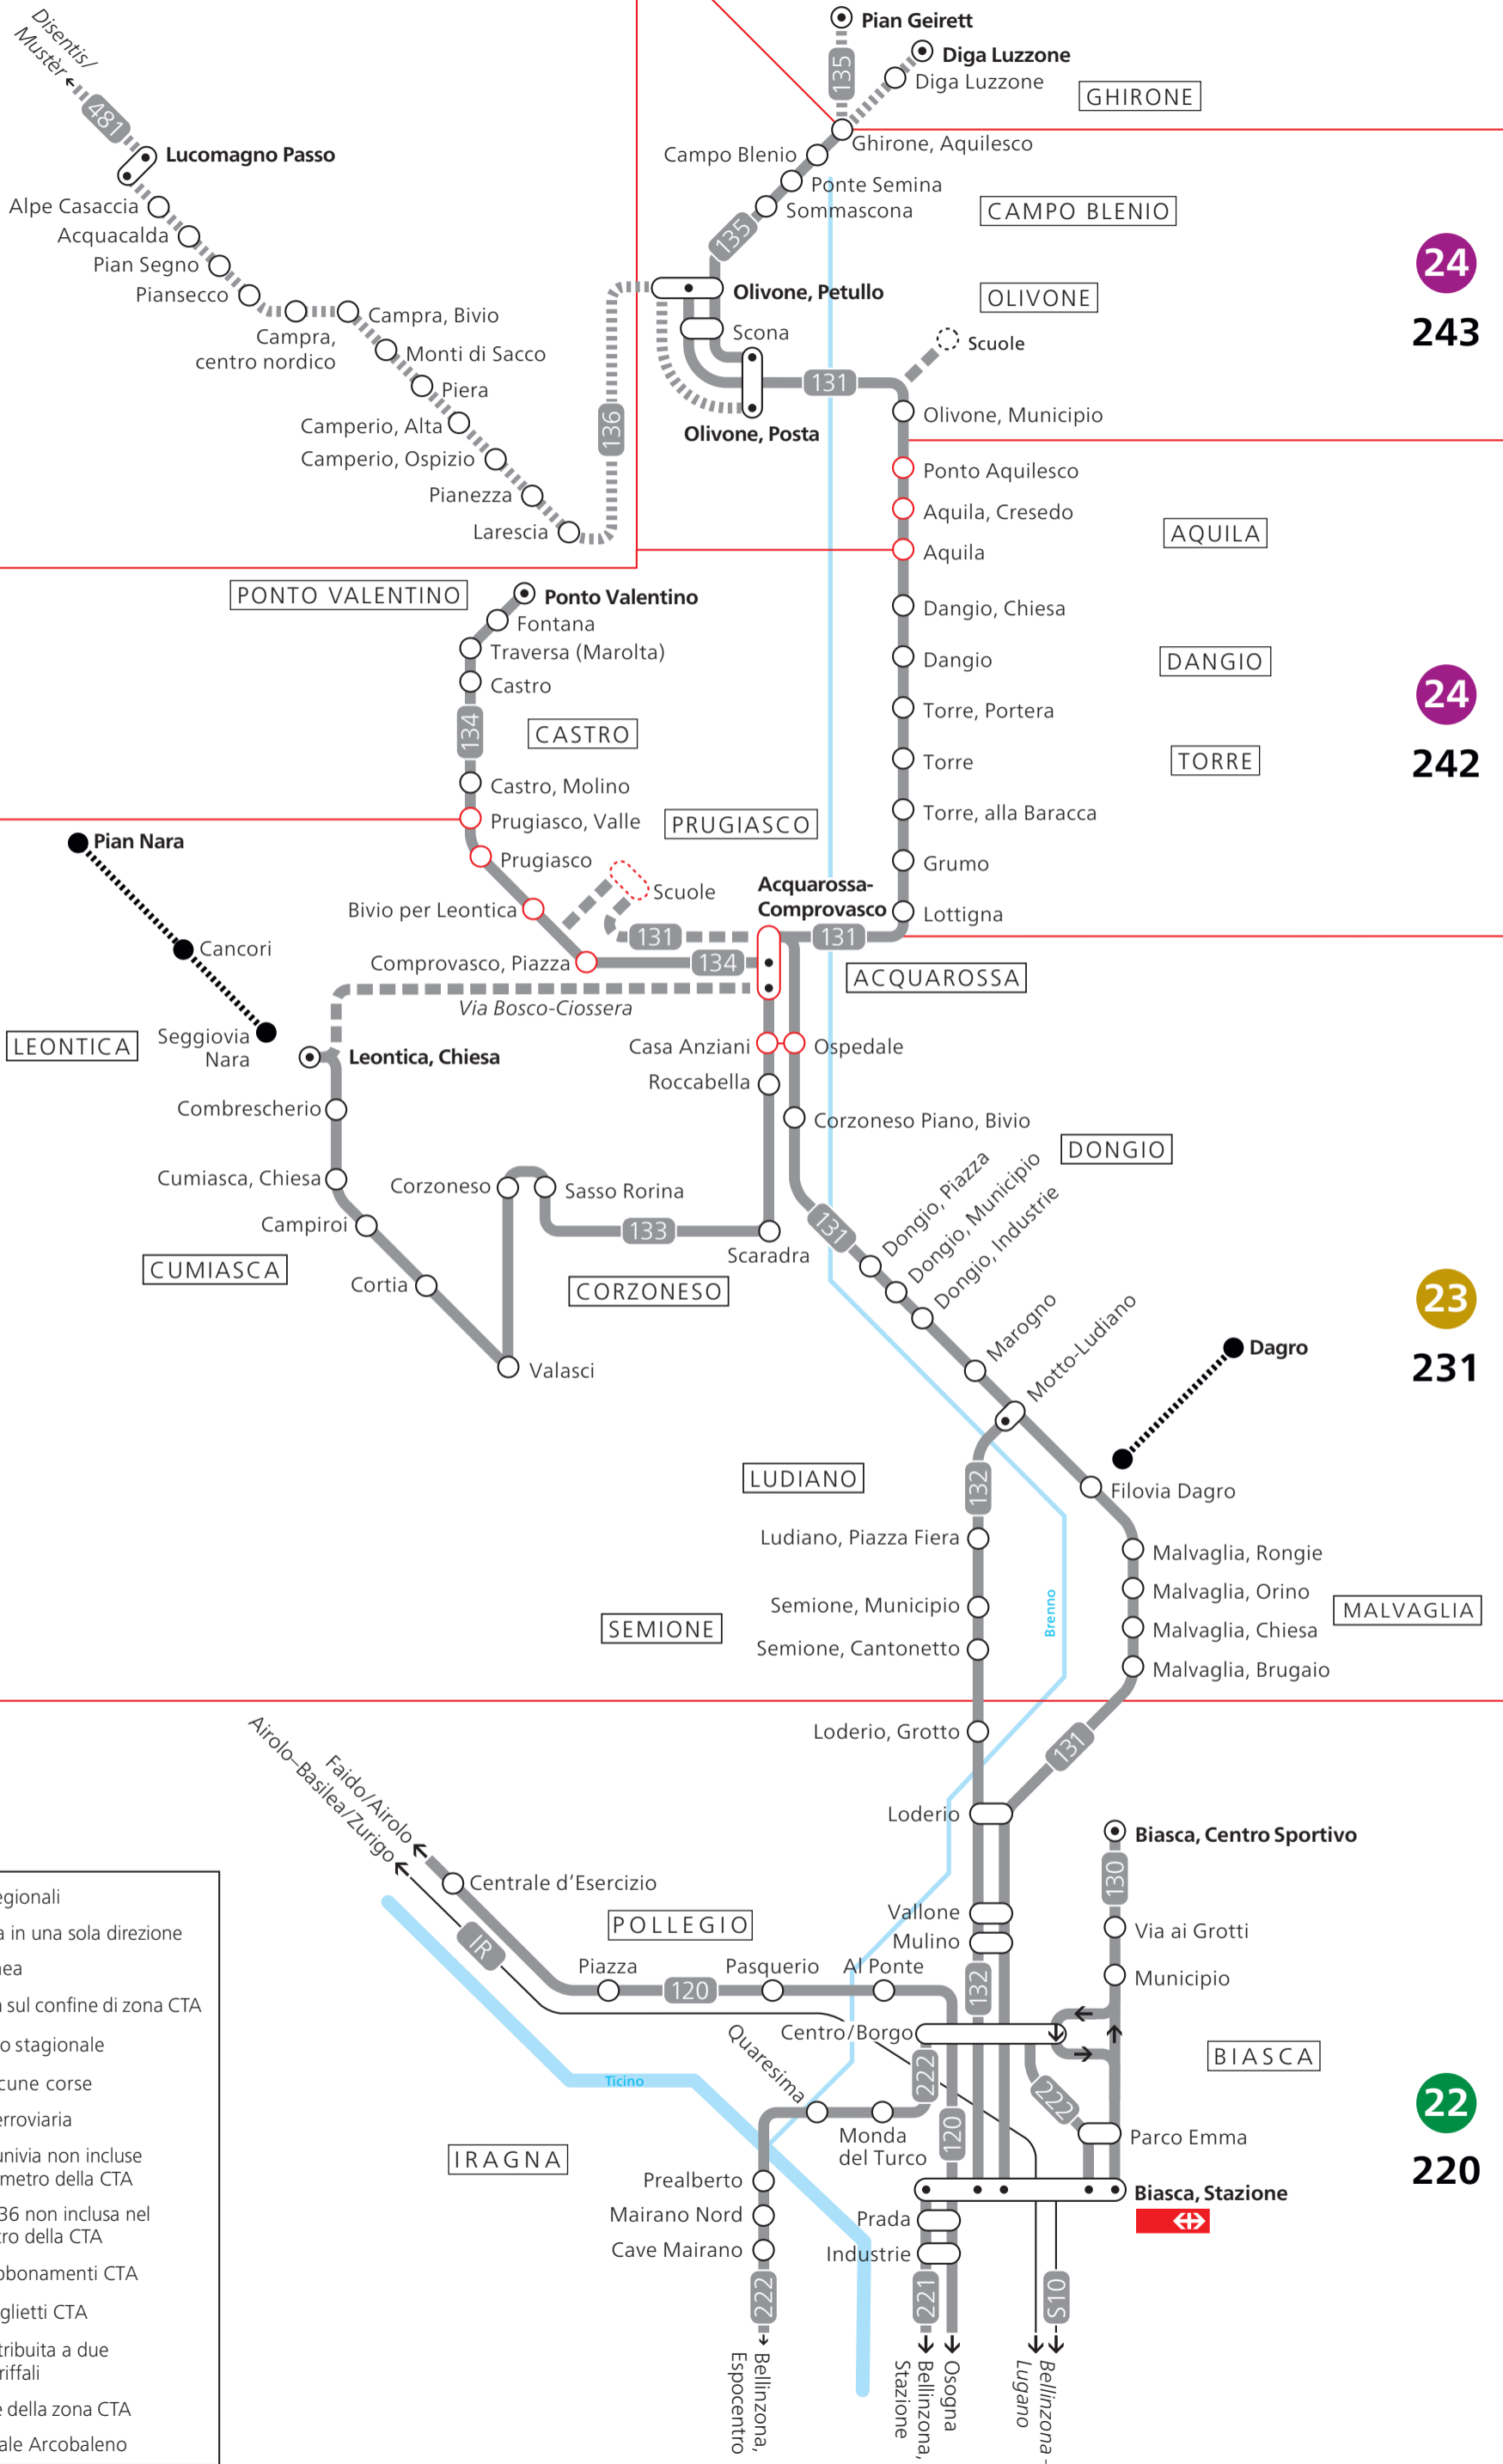

Blenio

- Linea regionali
- Fermata in una sola direzione
- Capolinea
- Località sul confine di zona CTA
- Esercizio stagionale
- Solo alcune corse
- Linea ferroviaria
- Linea funivia non incluse nel perimetro della CTA
- Linea 136 non inclusa nel perimetro della CTA
- Zone abbonamenti CTA
- Zone biglietti CTA
- Area attribuita a due zone tariffali
- Confine della zona CTA

CTA: Comunità tariffale Arcobaleno