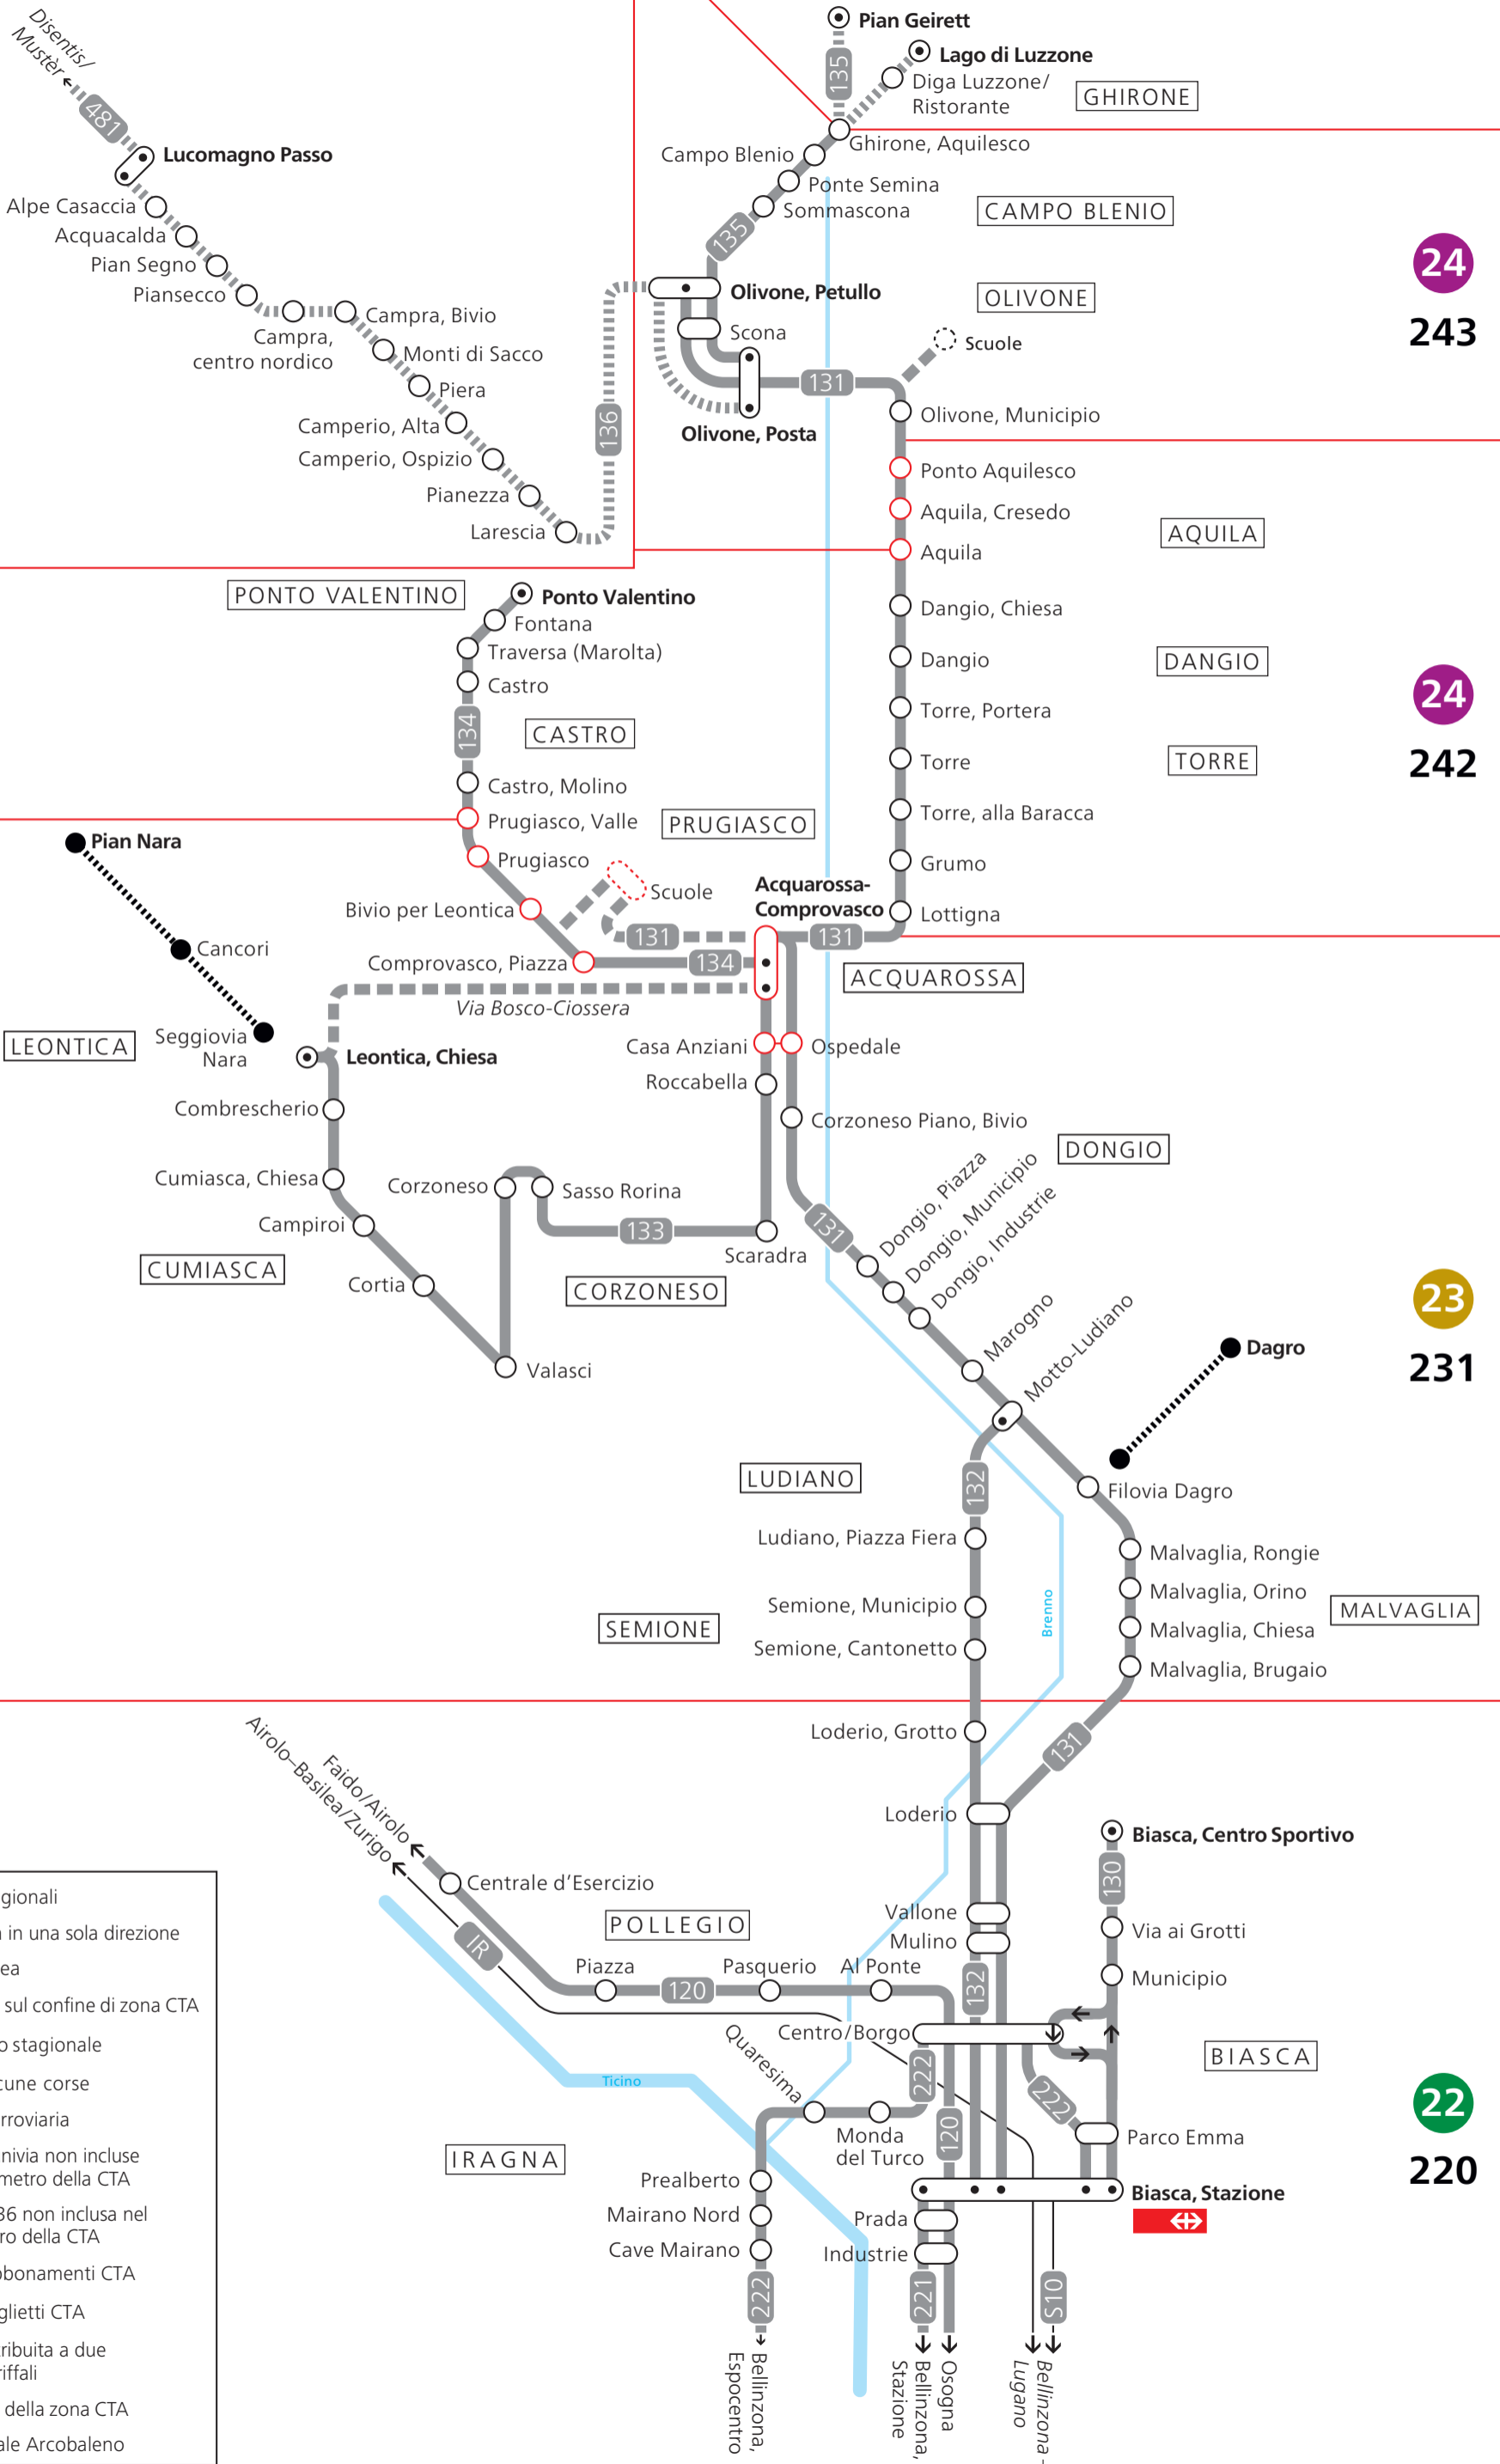

Blenio

- Linea regionali
- Fermata in una sola direzione
- Capolinea
- Località sul confine di zona CTA
- Esercizio stagionale
- Solo alcune corse
- Linea ferroviaria
- Linea funivia non incluse nel perimetro della CTA
- Linea 136 non inclusa nel perimetro della CTA
- Zone abbonamenti CTA
- Zone biglietti CTA
- Area attribuita a due zone tariffali
- Confine della zona CTA

CTA: Comunità tariffale Arcobaleno